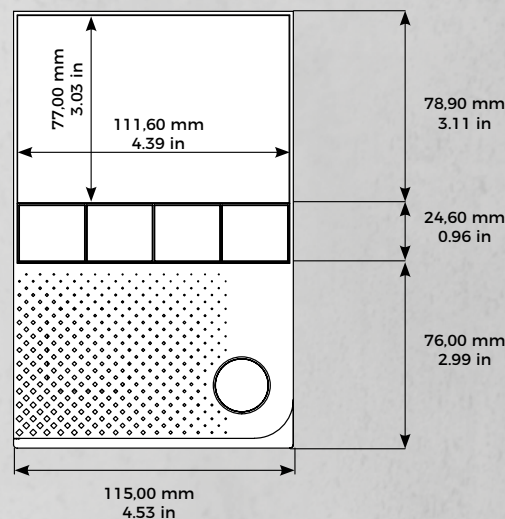

CONFIGURATION SYSTÈME REQUISE

Configuration requise	Appareil mobile : dernière version IOS pour iPhone/iPad, dernière version Android pour Smartphone/Tablette Internet : Connexion Internet haut débit fixe haute vitesse à large bande, DSL, câble ou fibre, optique, pas de socks ou de serveur proxy. Réseau : Réseau Ethernet avec DHCP
Portiers vidéo supportés	N'importe quel portier vidéo IP DoorBird

ÉCRAN

Dimension	Écran LCD couleur véritable 4"
Tactile	Oui, capacitif
Résolution	800 x 480 px
IPS	Oui

AUDIO

Composants audio	Haut-parleur et microphone, réduction de bruit et d'écho (AEC, ANR)
Streaming audio	Bidirectionnel

RÉSEAU

Ethernet	PoE 802.3af Mode-A
WiFi	802.11 b/g/n 2.4 GHz

MODULES SANS FIL INTÉGRÉS

WiFi 802.11 b/g/n 2.4 GHz

ACCESSOIRES SUPPLÉMENTAIRES

Vendu séparément Voir www.doorbird.com/fr/buy