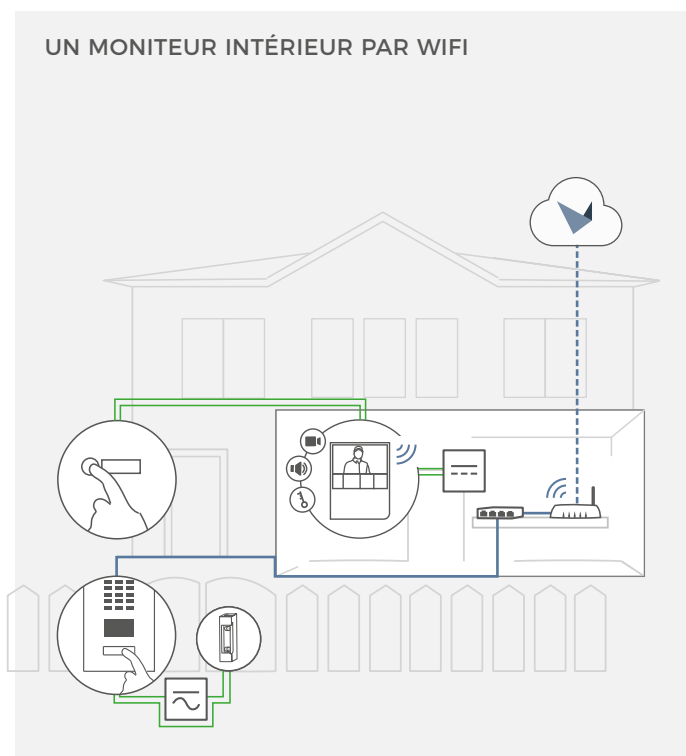

### MODULES SANS FIL INTÉGRÉS

WiFi 802.11 b/g/n 2.4 GHz

### ACCESSOIRES SUPPLÉMENTAIRES

Vendu séparément Voir [www.doorbird.com/fr/buy](http://www.doorbird.com/fr/buy)

UN MONITEUR INTÉRIEUR PAR CÂBLE RÉSEAU

UN MONITEUR INTÉRIEUR PAR WIFI

TROIS MONITEURS INTÉRIEURS PAR CÂBLE RÉSEAU

TROIS MONITEURS INTÉRIEURS PAR WIFI

Bouton d'appel d'étage

Moniteur intérieur

Interphone vidéo IP DoorBird

Ouvre-porte électrique.  
Peut être contrôlé grâce à la commande de porte IP E/S DoorBird A1081 (relais de sécurité à distance)