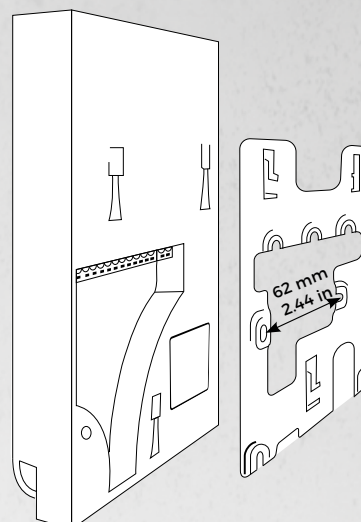

CONFIGURATION SYSTÈME REQUISE

Configuration requise	Appareil mobile : dernière version IOS pour iPhone/iPad, dernière version Android pour Smartphone/Tablette Internet : Connexion Internet haut débit fixe haute vitesse à large bande, DSL, câble ou fibre, optique, pas de socks ou de serveur proxy. Réseau : Réseau Ethernet avec DHCP
Portiers vidéo supportés	N'importe quel portier vidéo IP DoorBird

ÉCRAN

Dimension	Écran LCD couleur véritable 4"
Tactile	Oui, capacitif
Résolution	800 x 480 px
IPS	Oui

AUDIO

Composants audio	Haut-parleur et microphone, réduction de bruit et d'écho (AEC, ANR)
Streaming audio	Bidirectionnel

RÉSEAU

Ethernet	PoE 802.3af Mode-A
WiFi	802.11 b/g/n 2.4 GHz

MODULES SANS FIL INTÉGRÉS

WiFi 802.11 b/g/n 2.4 GHz

ACCESSOIRES SUPPLÉMENTAIRES

Vendu séparément Voir www.doorbird.com/fr/buy