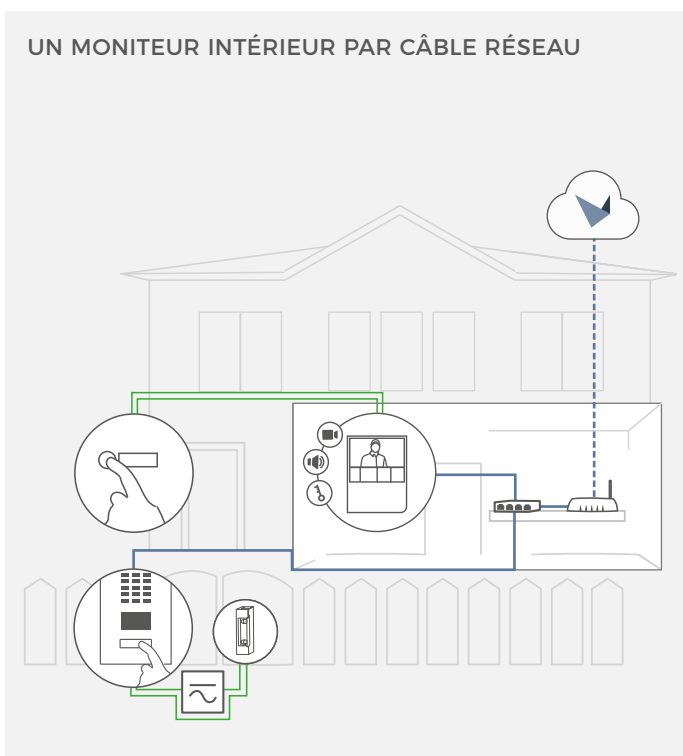

UN MONITEUR INTÉRIEUR PAR CÂBLE RÉSEAU