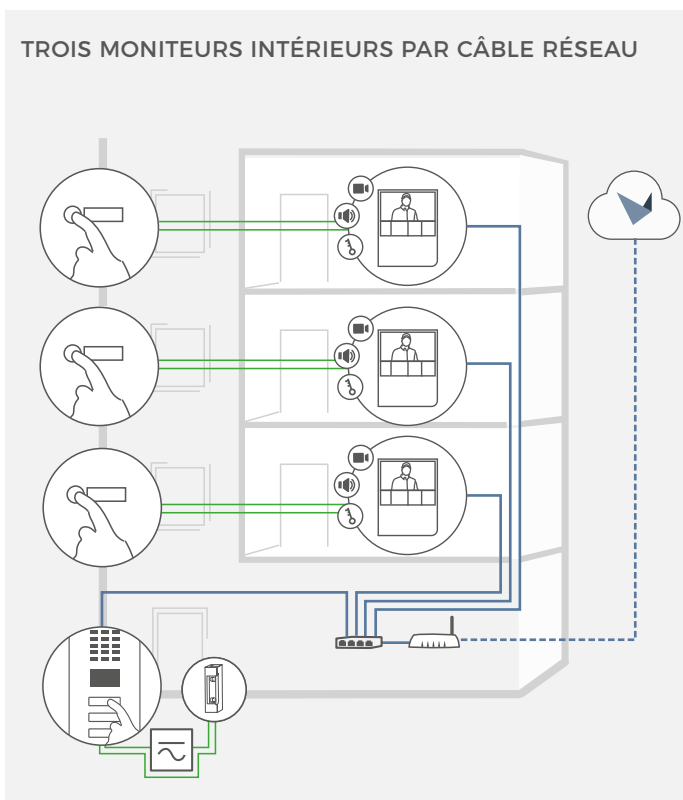

### MODULES SANS FIL INTÉGRÉS

WiFi 802.11 b/g/n 2.4 GHz

### ACCESSOIRES SUPPLÉMENTAIRES

Vendu séparément Voir [www.doorbird.com/fr/buy](http://www.doorbird.com/fr/buy)

UN MONITEUR INTÉRIEUR PAR CÂBLE RÉSEAU

UN MONITEUR INTÉRIEUR PAR WIFI

TROIS MONITEURS INTÉRIEURS PAR CÂBLE RÉSEAU

TROIS MONITEURS INTÉRIEURS PAR WIFI

Bouton d'appel d'étage

Moniteur intérieur

Interphone vidéo IP DoorBird

Ouvre-porte électrique.  
Peut être contrôlé grâce à la commande de porte IP E/S DoorBird A1081 (relais de sécurité à distance)