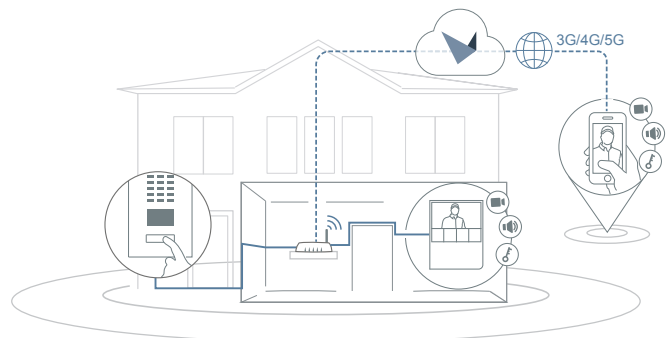

### Portée Illimitée

- Compatible WLAN, Ethernet, PoE
- Convient pour plusieurs interphones vidéo IP DoorBird

### Fonctions supplémentaires

- Système d'ouverture automatique des portes, p.ex. pour les bureaux
- Compatible avec SIP et PBX

connecté via un câble réseau, il peut être alimenté en courant via Power over Ethernet (PoE). Toutes les fonctions du moniteur intérieur et des interphones vidéo DoorBird qui y sont connectés, sont conservées dans le réseau local lors de défaillance de l'internet. Le moniteur intérieur peut accéder à tous les interphones vidéo DoorBird connectés via internet et ce partout dans le monde.

Si plus d'un moniteur intérieur est utilisé, la communication de pièce à pièce entre tous les moniteurs intérieurs est prise en charge. Un téléphone SIP peut également être appelé sur un bouton, par exemple pour contacter un concierge ou un gardien. Les appels du téléphone SIP vers le moniteur intérieur et l'interphone vidéo sont également possibles.