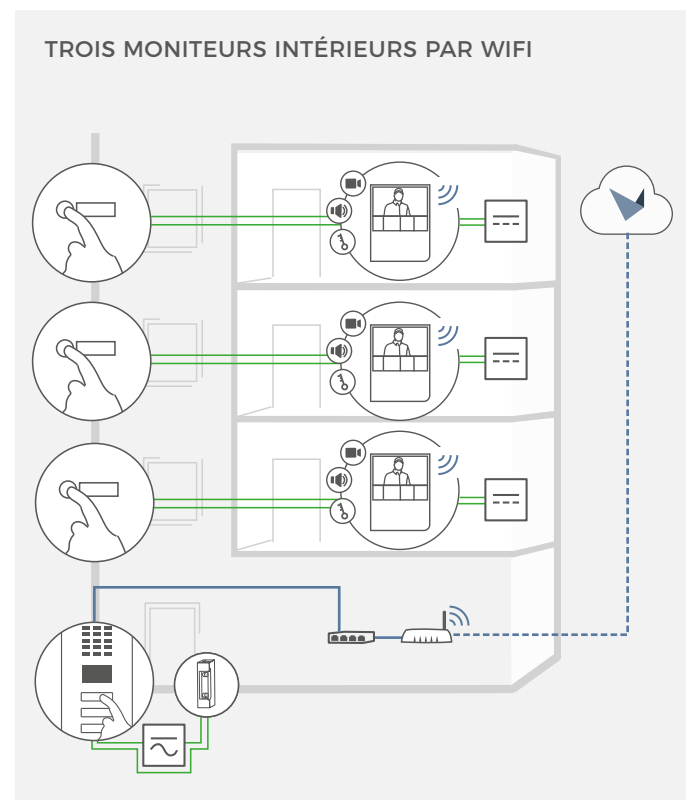

### MODULES SANS FIL INTÉGRÉS

WiFi 802.11 b/g/n 2.4 GHz

### ACCESSOIRES SUPPLÉMENTAIRES

Vendu séparément Voir [www.doorbird.com/fr/buy](http://www.doorbird.com/fr/buy)

UN MONITEUR INTÉRIEUR PAR CÂBLE RÉSEAU

UN MONITEUR INTÉRIEUR PAR WIFI

TROIS MONITEURS INTÉRIEURS PAR CÂBLE RÉSEAU

TROIS MONITEURS INTÉRIEURS PAR WIFI

Bouton d'appel d'étage

Moniteur intérieur

Interphone vidéo IP DoorBird

Ouvre-porte électrique.  
Peut être contrôlé grâce à la commande de porte IP E/S DoorBird A1081 (relais de sécurité à distance)