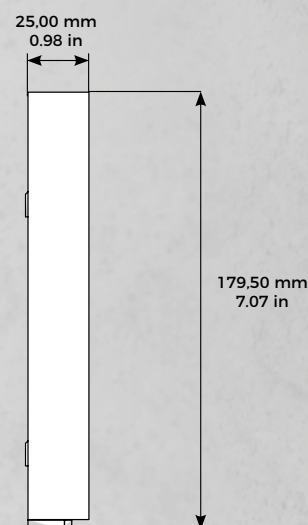

CONFIGURATION SYSTÈME REQUISE

Configuration requise	Appareil mobile : dernière version IOS pour iPhone/iPad, dernière version Android pour Smartphone/Tablette Internet : Connexion Internet haut débit fixe haute vitesse à large bande, DSL, câble ou fibre, optique, pas de socks ou de serveur proxy. Réseau : Réseau Ethernet avec DHCP
Portiers vidéo supportés	N'importe quel portier vidéo IP DoorBird

ÉCRAN

Dimension	Écran LCD couleur véritable 4"
Tactile	Oui, capacitif
Résolution	800 x 480 px
IPS	Oui

AUDIO

Composants audio	Haut-parleur et microphone, réduction de bruit et d'écho (AEC, ANR)
Streaming audio	Bidirectionnel

RÉSEAU

Ethernet	PoE 802.3af Mode-A
WiFi	802.11 b/g/n 2.4 GHz

MODULES SANS FIL INTÉGRÉS

WiFi 802.11 b/g/n 2.4 GHz

ACCESSOIRES SUPPLÉMENTAIRES

Vendu séparément Voir www.doorbird.com/fr/buy